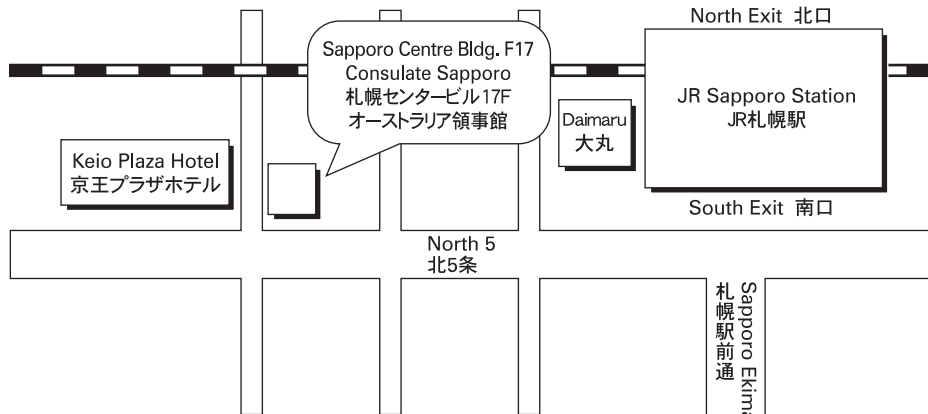

# AUSTRALIAN CONSULATE, SAPPORO

札幌センタービル17Fオーストラリア領事館 Sapporo Centre Bldg. F17 Tel. (011) 242 4381

■ Come out of the South Exit of the station and turn right. Walk straight ahead about 150m. Our office is on the right.

■ JR札幌駅南口を出て右手約150m先

Odori Park  
大通り公園